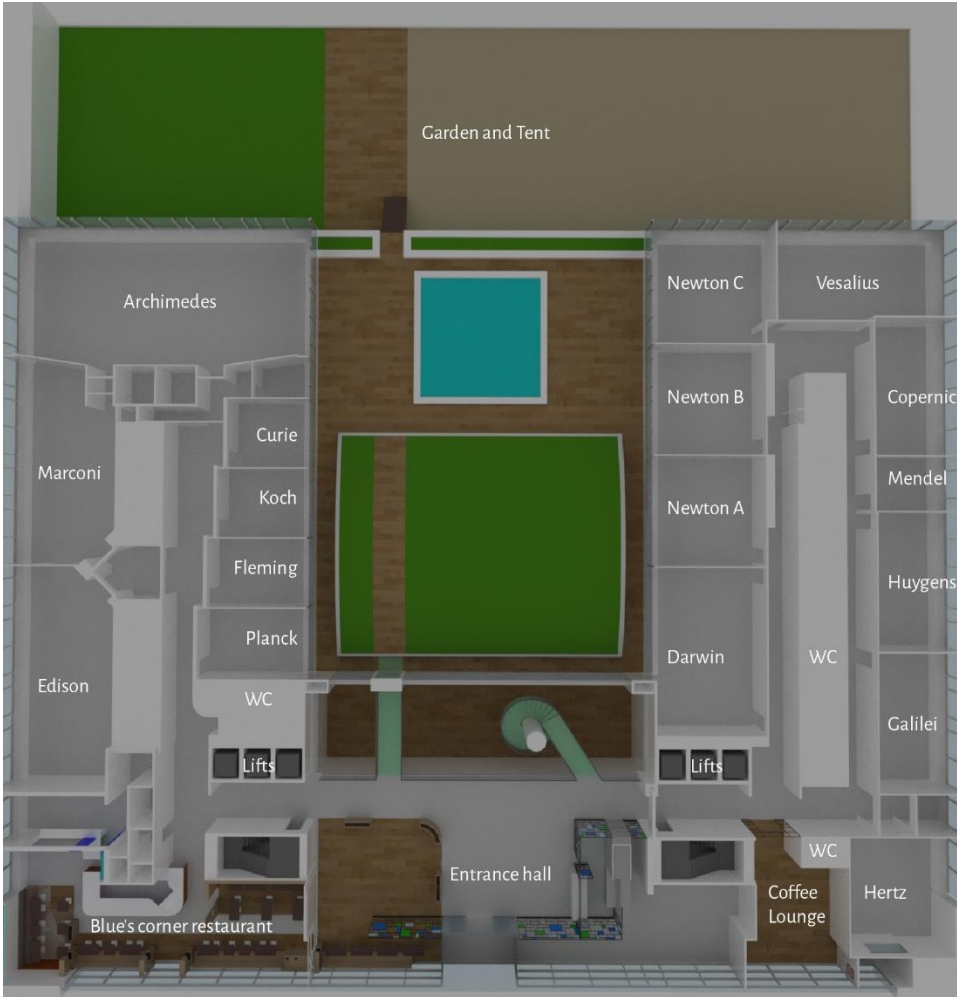

De verborgen parel van Brussel voor al uw bedrijfsevenementen

Grondplan conference center

Gelijkvloers

BLUEPOINT BRUSSELS

Niveau -1

Ruime keuze aan zalen

Zaal	Verdiep	Theater	Schoolstijl	U-Shape	Board-room	Ronde tafel	Cocktail	Afmetingen	Hoogte (m)	Oppervlakte (m ²)
Archimedes	0	150	100	50	60	130	155	18,50 x 8,0	2,80	148
Edison	0	80	54	36	42	70	85	12 x 6,8	2,80	82
Marconi	0	50	30	18	26	50	70	7,3 x 12,3	2,80	73
Edison & Marconi	0	-	-	-	-	120	155		2,80	155
Curie	0	-	-	-	8 - 10	10	-	4 x 4,5	2,80	18
Koch	0	-	-	-	8 - 10	10	-	4,5 x 5	2,80	23
Fleming	0	24	-	14	12	10	-	4,5 x 5,5	2,80	25
Planck	0	30	-	14	14	10	-	4,5 x 6	2,80	27
Mendel	0	-	-	-	4	-	-	5,3 x 3,5	2,80	19
Vesalius / Darwin	0	75	50	30	36	50	80	7 x 11	2,80 / 2,75	77
Newton A, B of C	0	40	24	20	24	30	45	7 x 7	2,75	49
Newton AB / BC	0	90	55	40	46	70	100	14 x 7	2,75	98
Newton ABC	0	150	100	50	60	120	170	21 x 7	2,75	147
Copernic / Huygens Galilei	0	40	24	20	24	30	45	5 x 9	2,80	45
Hertz	0	40	30	24	28	40	45	8,4 x 6	2,80	50
Baekeland	-1	80	54	36	42	70	80	6,6 x 12,3	3,30	85
Einstein A, B of C	-1	100	55	36	50	80	100	7,5 x 12,5	4,00	94
Einstein BC / AB	-1	200	120	50	70	160	200	15 x 12,5	4,00	188
Einstein ABC	-1	350	160	75	95	250	350	12,5 x 22,5	4,00	282
Pasteur	-1	-	-	-	-	150	200	15 x 8,55	3,15	128
Pasteur & Baekeland	-1	-	-	-	-	250	280		3,15	248
Terras	0	-	-	-	-	-	150		-	150
Tuin	-1	-	-	-	-	-	600		-	600