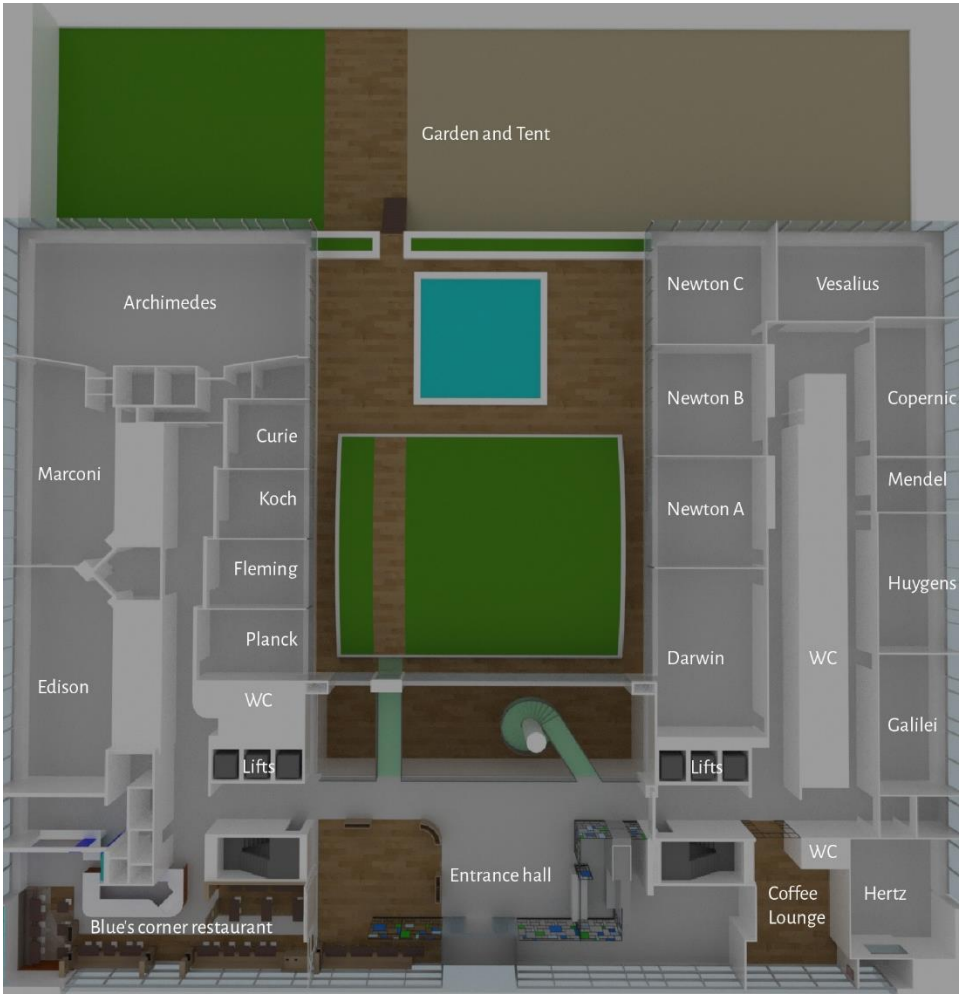

# Plan conference center

Ground floor

BLUEPOINT BRUSSELS

Level -1

## Wide range of event rooms

Room	Floor	Theater	Classroom	U-Shape	Board-room	Round tables	Cocktail	Dimensions	Height (m)	Surface (m <sup>2</sup> )
Archimedes	0	150	100	50	60	130	155	18,50 x 8,0	2,80	148
Edison	0	80	54	36	42	70	85	12 x 6,8	2,80	82
Marconi	0	50	30	18	26	50	70	7,3 x 12,3	2,80	73
Edison & Marconi	0	-	-	-	-	120	155		2,80	155
Curie	0	-	-	-	8 - 10	10	-	4 x 4,5	2,80	18
Koch	0	-	-	-	8 - 10	10	-	4,5 x 5	2,80	23
Fleming	0	24	-	14	12	10	-	4,5 x 5,5	2,80	25
Planck	0	30	-	14	14	10	-	4,5 x 6	2,80	27
Mendel	0	-	-	-	4	-	-	3,5 x 5,30	2,80	19
Vesalius / Darwin	0	75	50	30	36	50	80	7 x 11	2,80 / 2,75	77
Newton A, B of C	0	40	24	20	24	30	45	7 x 7	2,75	49
Newton AB / BC	0	90	55	40	46	70	100	14 x 7	2,75	98
Newton ABC	0	150	100	50	60	120	170	21 x 7	2,75	147
Copernic / Huygens Galilei	0	40	24	20	24	30	45	5 x 9	2,80	45
Hertz	0	40	30	24	28	40	45	8,4 x 6	2,80	50
Baekeland	-1	80	54	36	42	70	80	6,6 x 12,3	3,30	85
Einstein A, B of C	-1	100	55	36	50	80	100	7,5 x 12,5	4,00	94
Einstein BC / AB	-1	200	120	50	70	160	200	15 x 12,5	4,00	188
Einstein ABC	-1	350	160	75	95	250	350	12,5 x 22,5	4,00	282
Pasteur	-1	-	-	-	-	150	200	15 x 8,55	3,15	128
Pasteur & Baekeland	-1	-	-	-	-	250	280		3,15	248
Terrace	0	-	-	-	-	-	150		-	150
Garden	-1	-	-	-	-	-	600		-	600