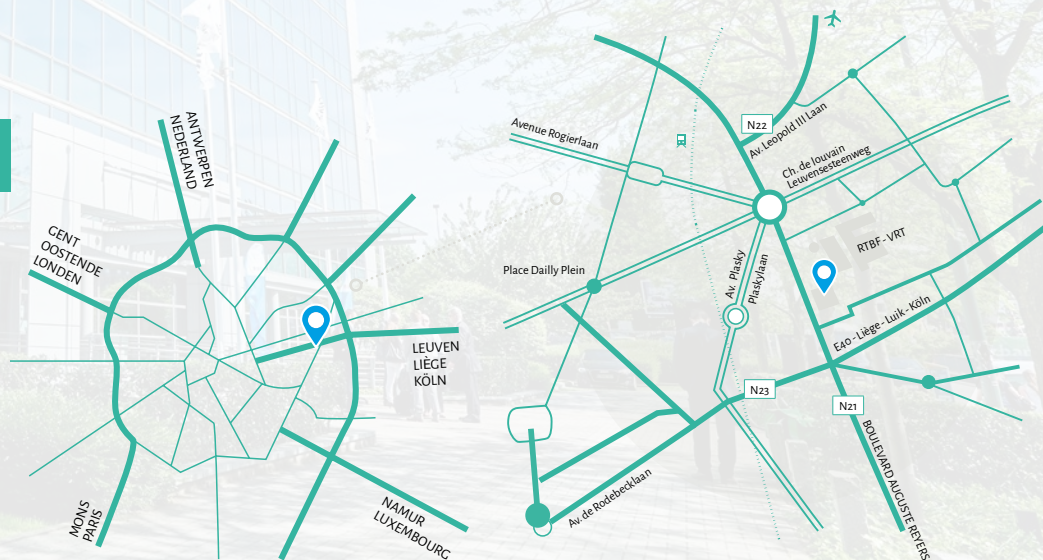

### 1. VAN DE E40 “OOSTENDE” OF E19 “ANTWERPEN”:

- Dicht bij “Brussel”, neem afrit: R0 richting “Zaventem” – E411 “Namen/Namur”.
- Afrit: E40 / A3 richting “Luik – Leuven – Brussel”.

### 2. VAN DE E19 “MONS – BERGEN” OF E411 “NAMEN – NAMUR”:

- Dicht bij “Brussel”, neem afrit: R0 richting “RING-EST” (van Mons) of “Zaventem” (van Namur).
- Afrit: E40 / A3 richting “Sint-Stevens-Woluwe / Brussel – Luik – Leuven”.

### 3. NEEM RICHTING “BRUSSEL - BRUXELLES”:

- Neem afrit 18 richting “Meiser – Reyers” net vóór de tunnels en hou uiterst rechts.
- U bevindt zich nu achter het BluePoint gebouw. Volg Kolonel Bourgstraat tot de kruising met A. Reyerslaan. Draai rechts en een paar meters verder kan u terecht in BluePoint's ondergrondse parking op uw rechter kant na het gebouw.